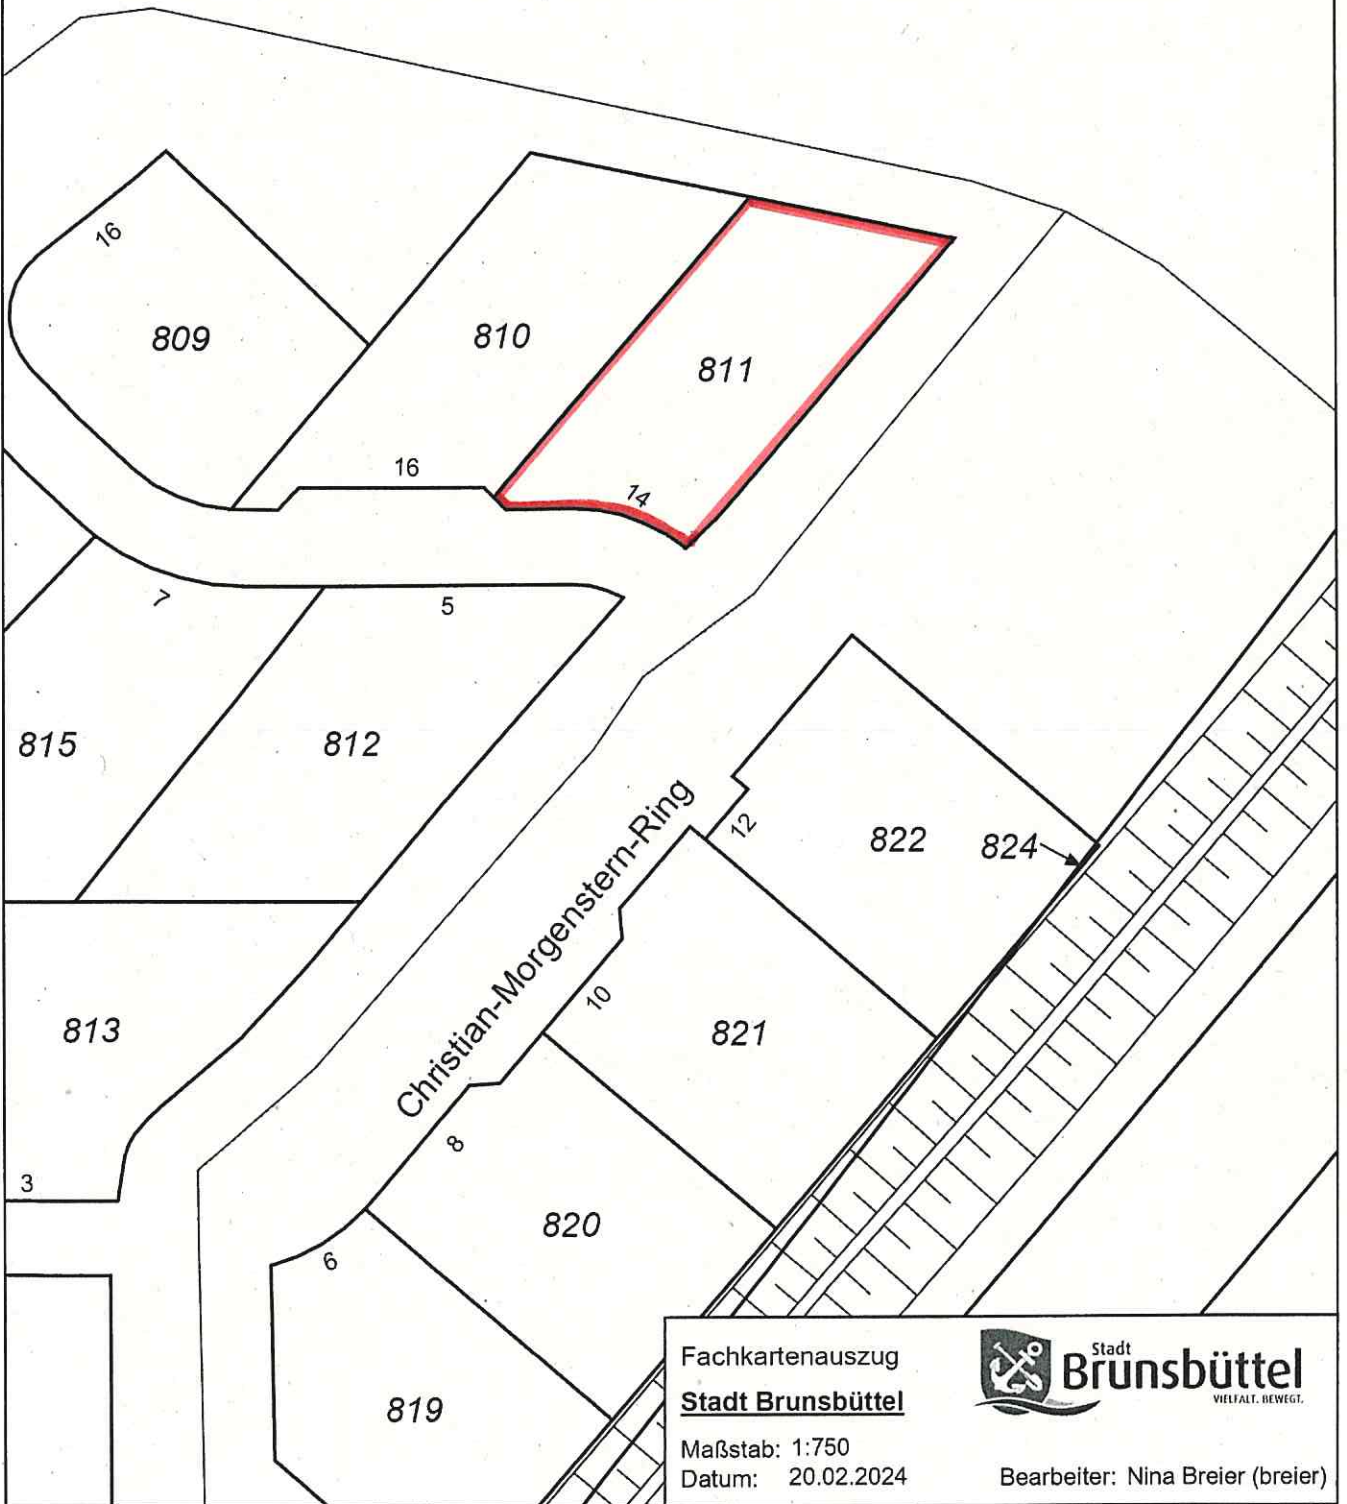

823

# Nördlich der Braake

Fachkartenauszug  
**Stadt Brunsbüttel**  
Maßstab: 1:750  
Datum: 20.02.2024

Bearbeiter: Nina Breier (breier)